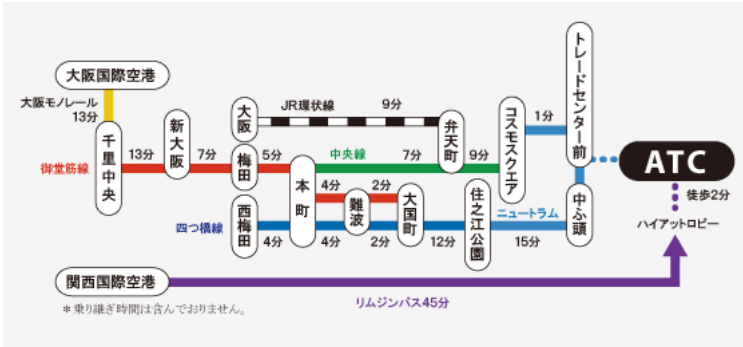

電車でお越しの方

梅田・本町・なんば方面からは、地下鉄中央線「本町駅」から「コスモスクエア駅」でニュートラムに乗り換え、「トレードセンター前駅」下車（本町駅から約18分）改札からATC ITM棟2階まで直結、徒歩3分。

最寄り駅「トレードセンター前」からへのアクセス手順

① 駅出口
トレードセンター前駅の改札を出て左側のスロープを下り、ATC 館内へ入ります。

② エスカレーターを下り直進
ATC 館内入ってすぐのエスカレーターを下り、そのまま直進します。

③ インフォメーションの右を進む
直進すると正面にインフォメーションがありますので右の通路を進みます。

④ アウトドアショップを右手に階段を上る
アウトドアショップを右手に通路を進み、階段（スロープ）を上ります。

⑤ 左奥のエレベーターへ進む
階段（スロープ）を上がり、左奥の黄色いエレベーター（6番）へと進みます。

⑥ エレベーターで11階へ
6番エレベーターで11階までお上がり下さい。

エイジレスセンター受付
11階に上がられましたら、正面にエイジレスセンター受付がございます。