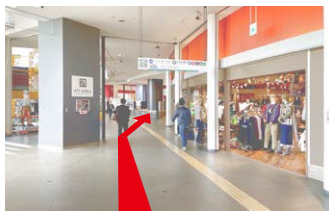

ATCエイジレスセンター

乗降のみ一時駐車場からへのアクセス手順

① 一時駐車場からエントランスへ

バス一時駐車場からATCエントランスへ移動します。
※左手の郵便局が目印です。

② ATCエントランス

こちらのエントランスからATC館内へお入りください。

③ エスカレーターで2Fへ

ATC館内に入りましたら、左手にあるエスカレーターで2Fへ上がってください。

④ 直進して突き当たりを右へ

2Fに上がりましたら真っすぐ進んで突き当たりを右へ曲がります。
※正面にインフォメーションがございますので、不明点などありましたらお尋ねください。

⑤ 道なりに進んで階段(スロープ)を上げる

アウトドアショップを右手に通路を進み、階段(スロープ)を上がります。

⑥ No. 6 エレベーター

少し奥に進むと見えてくる黄色い柱がNo. 6 エレベーターとなります。
※さらに奥にNo. 7エレベーターもございます。No. 7エレベーターをご利用の場合は下記をご覧ください。